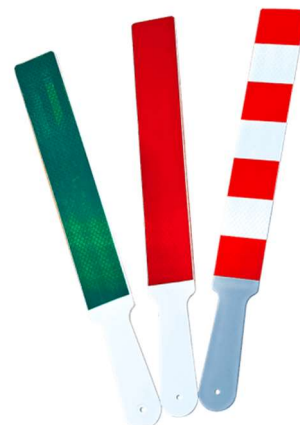

Fisa Tehnica

PALETA REFLECTORIZANTA DE DIRIJARE

Cod produs: VS