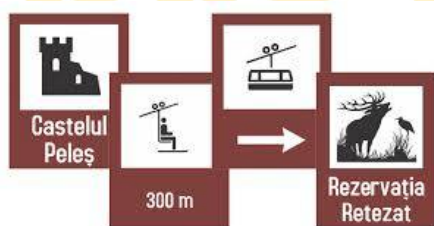

Indicatoare de Informare Turistica

Forma: Dreptunghi

Culoare: Fond maro si pictograma in interior in functie de clasificarea drumului.

Dimensiune:

- Latura 650x500mm pentru indicatoarele DREPTUNGHIULARE montate pe DJ.
- Latura 650x850mm pentru indicatoarele DREPTUNGHIULARE montate pe DN.

Greutate:

- 4 kg pentru indicatoarele montate pe DJ.
- 7 kg pentru indicatoarele montate pe DN.

Grad de retroreflexie:

Clasa 1 pentru indicatoarele montate pe DJ.

Clasa 2 pentru indicatoarele montate pe DN.