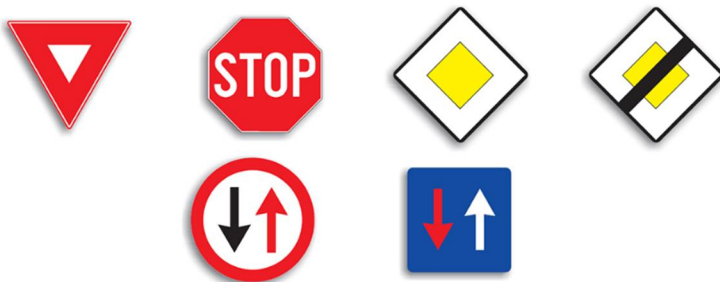

## Indicatoare de orientare

**Forma:** Dreptunghiulara / Sageata

**Culoare:** Fond albastru/verde/maro cu scris negru sau alb in functie de clasificarea drumului.

**Dimensiune:**

- Diferă în funcție de dimensiunea și inscrierile de pe indicator.

**Greutate:**

- Diferă în funcție de dimensiunea indicatorului.

**Grad de retroreflexie:**

Clasa 1 pentru indicatoarele montate pe DJ.

Clasa 2 pentru indicatoarele montate pe DN.

## Indicatoare de Prioritate