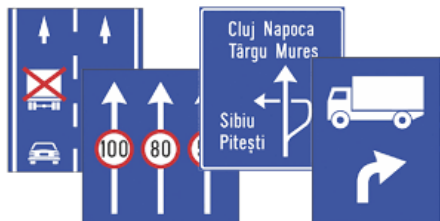

proTRAFIC

Indicatoare de orientare

Forma: Dreptunghiulara / Sageata

Culoare: Fond albastru/verde/maro cu scris negru sau alb in functie de clasificarea drumului.

Dimensiune:

- Diferă în funcție de dimensiunea și inscrierile de pe indicator.

Greutate:

- Diferă în funcție de dimensiunea indicatorului.

Grad de retroreflexie:

Clasa 1 pentru indicatoarele montate pe DJ.

Clasa 2 pentru indicatoarele montate pe DN.