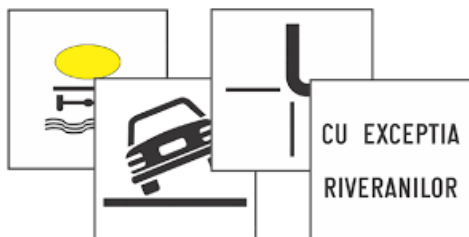

proTRAFIC

Panouri Aditionale

Forma: Dreptunghi

Culoare: Fond alb/albastru si pictograma in interior in functie de clasificarea drumului.

Dimensiune:

- Latura 650x500mm pentru indicatoarele DREPTUNGHIULARE montate pe DJ, DN.
- Latura 600x200mm pentru indicatoarele DREPTUNGHIULARE montate pe DJ, DN.
- Latura 450x200mm pentru indicatoarele DREPTUNGHIULARE montate pe DJ, DN.
- Latura 150x300mm pentru indicatoarele DREPTUNGHIULARE montate pe DJ, DN.
- Latura 330x330mm, 400x400mm, 600x600mm pentru indicatoarele PATRATE montate pe DJ, DN.

Greutate:

- 1-4 kg pentru indicatoarele montate pe DJ.
- 3-7 kg pentru indicatoarele montate pe DN.

Grad de retroreflexie:

Clasa 1 pentru indicatoarele montate pe DJ.

Clasa 2 pentru indicatoarele montate pe DN.